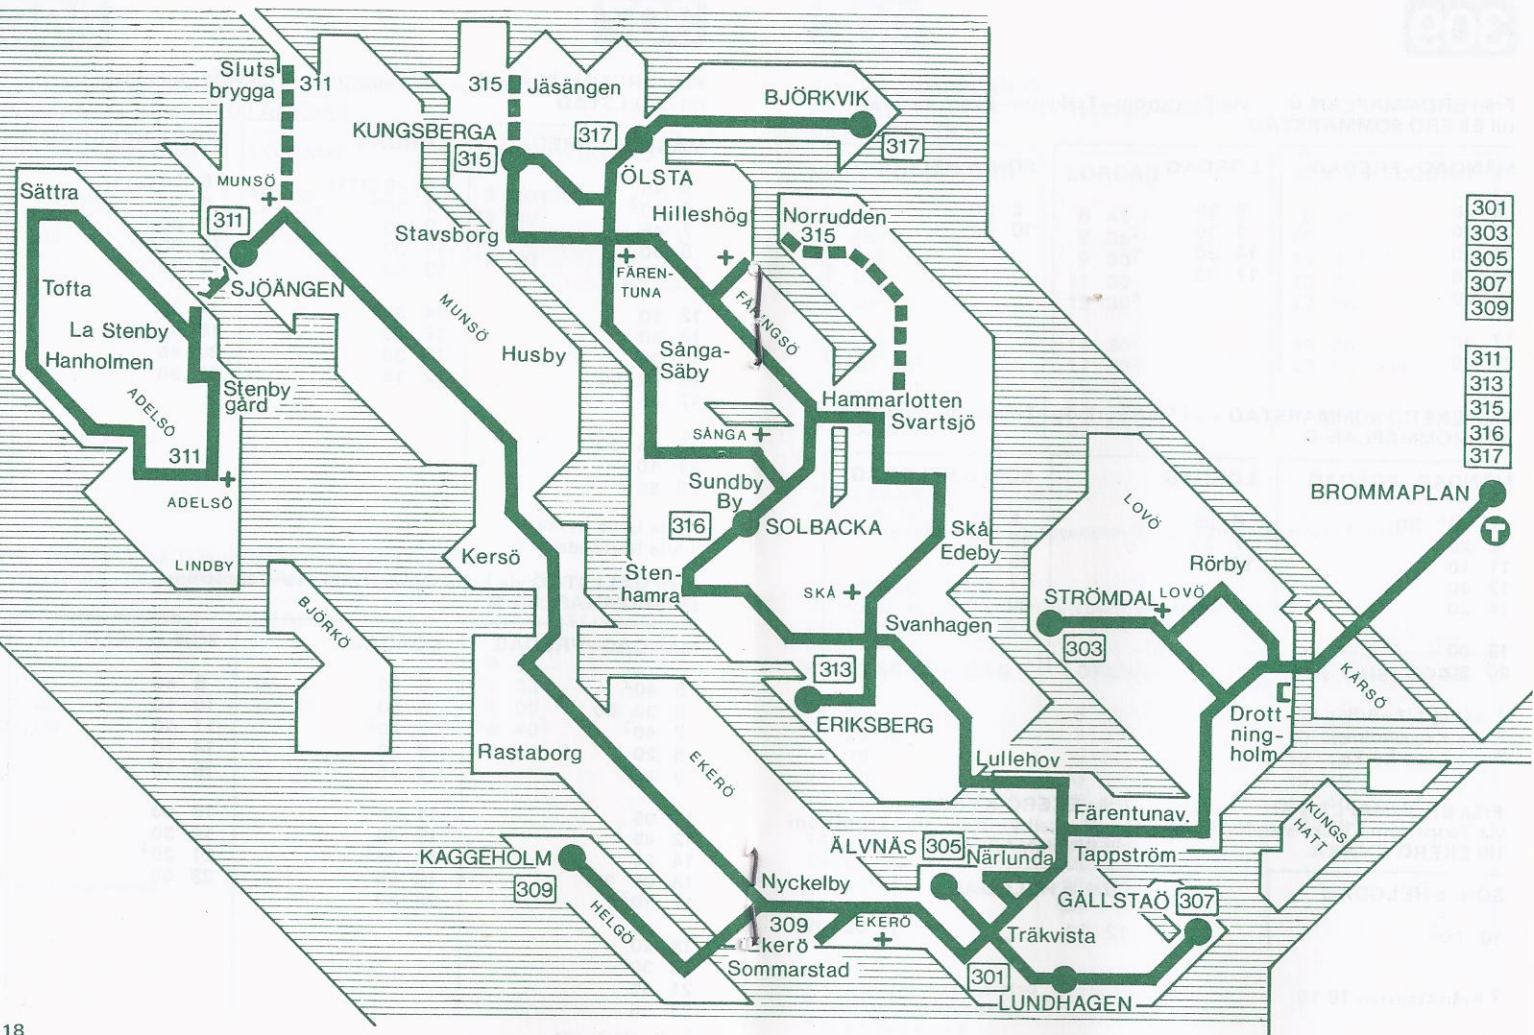

- 301
- 303
- 305
- 307
- 309
- 311
- 313
- 315
- 316
- 317