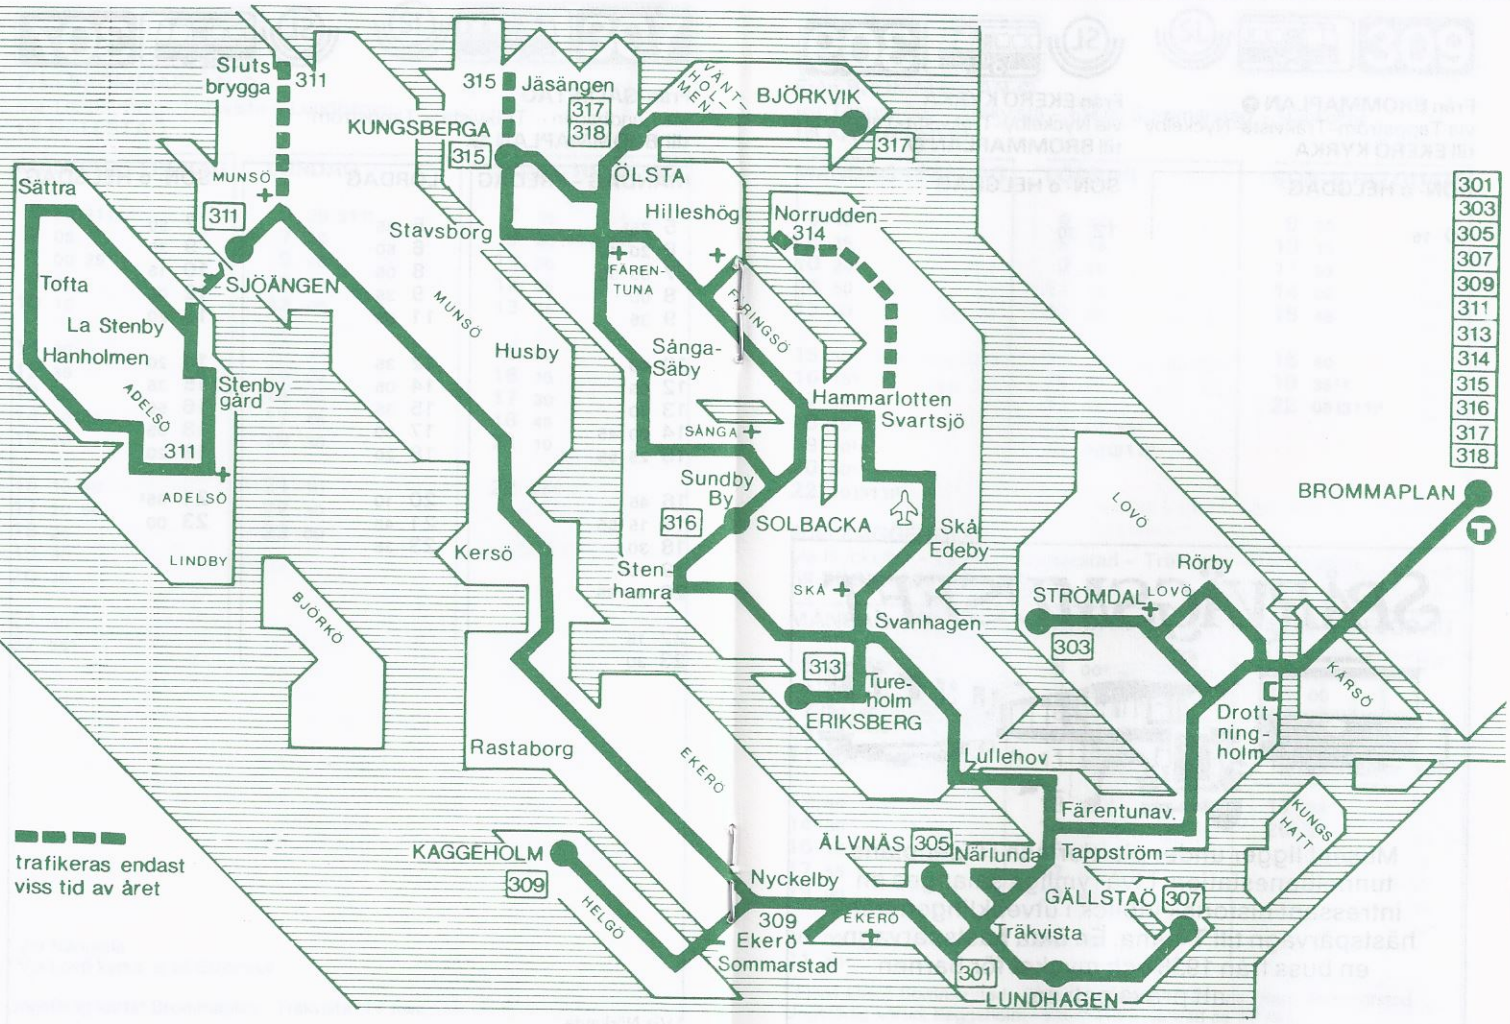

- 301
- 303
- 305
- 307
- 309
- 311
- 313
- 314
- 315
- 316
- 317
- 318

-----
trafikeras endast
viss tid av året